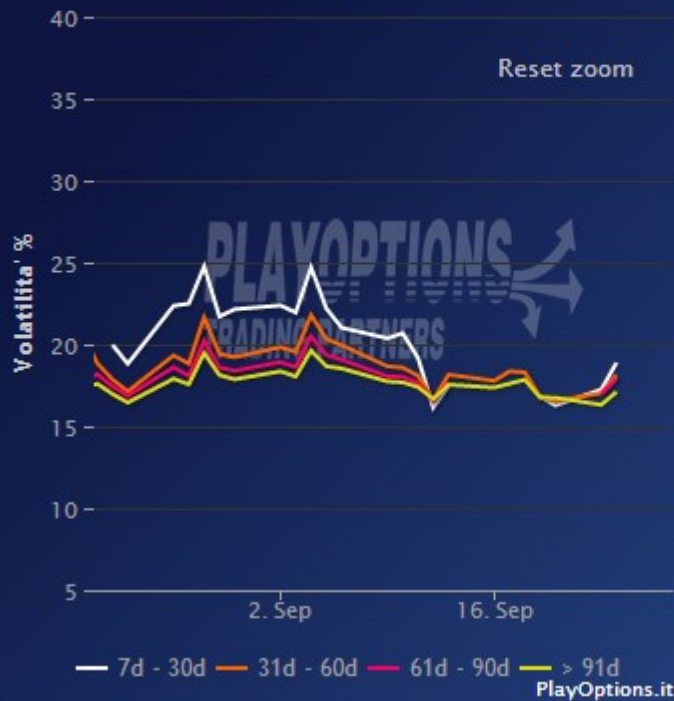

FTSE MIB

Volatilita' Implicita - Call

Reset zoom

FTSE MIB

Volatilita' Implicita - Put

Reset zoom

FTSE MIB

Volatilita' Storica vs. Implicita